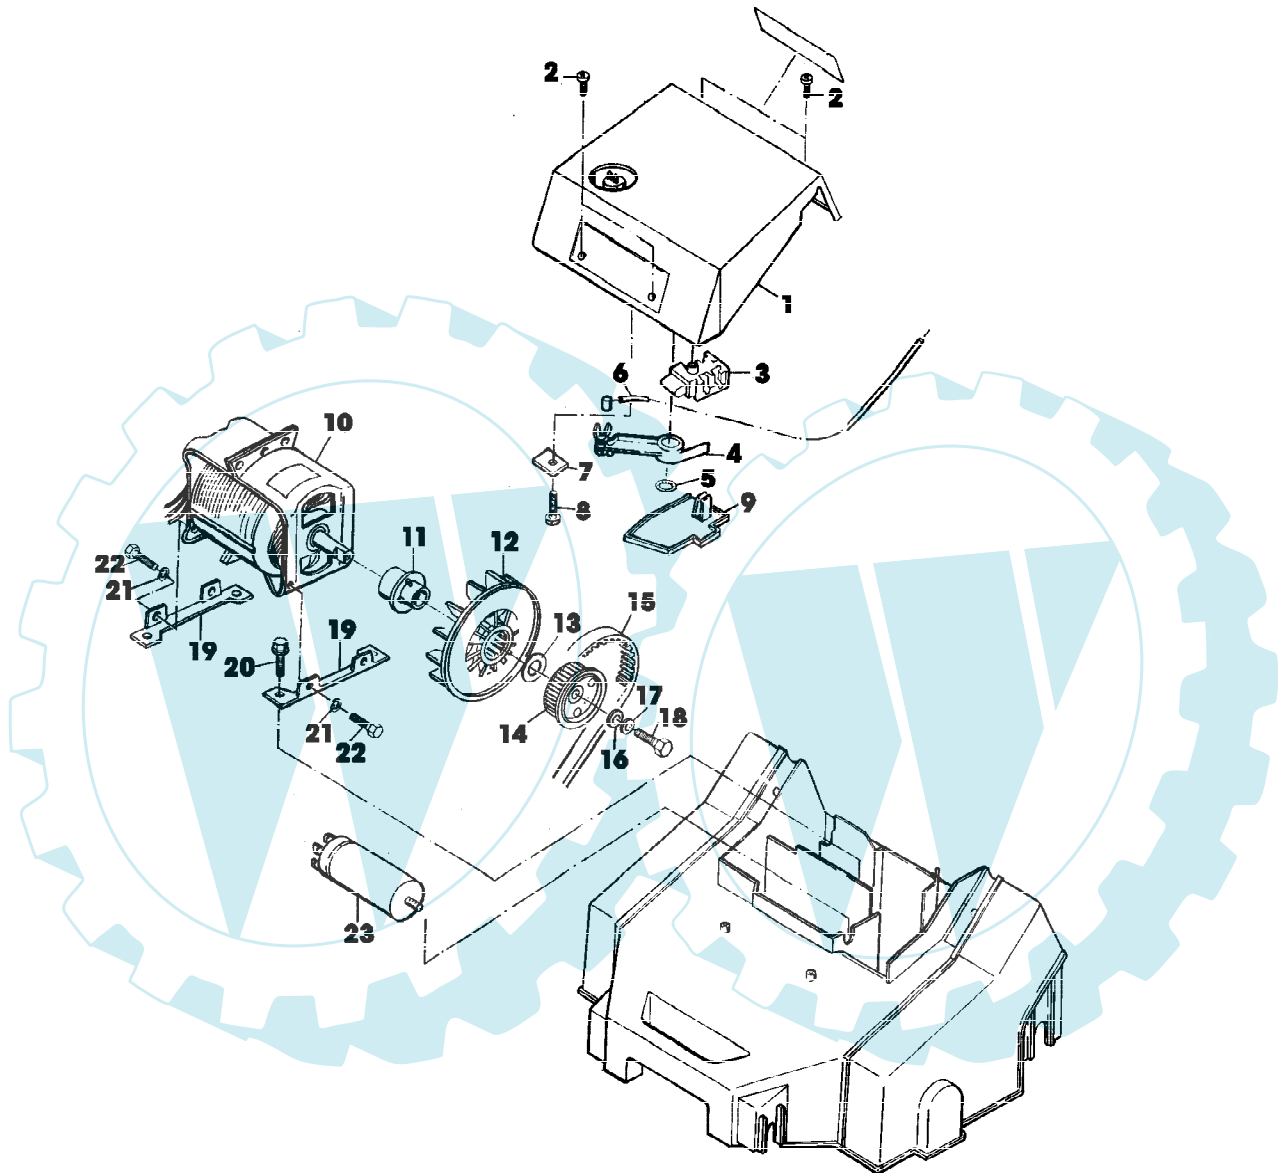

36-EV EDV-NR.SA494,495
MOTOR, ANTRIEB

SA000890

36-EV EDV-NR.SA494,495
MOTOR, ANTRIEB

Page 10 of 10

Reihennummer	Artikelnummer	Menge	Description
1	SA30935	1	HAUBE
	SA31178	1	HAUBE (B) ASSY (INCL KEYS SA30911, SA16267, SA12632)
	SA30911	1	ELEKTR. STECKVERB. KLEMME (B)
	SA16267	3	SCHRAUBE * (B) 4,2X13
	SA12632	1	ELEKTR. STECKVERB. KLEMME (B)
2	SA16267	4	SCHRAUBE * (A) 4,2X13
3	SA30476	1	SCHALTER
4	SA30494	1	HEBEL
5	SA18745	1	WELLEGELENKSICHERUNGSSTIFT
6	SA34031	1	SEILZUG
7	SA11311	1	KLEMME
8	SA12182	1	SCHRAUBE * 4,2X19
9	SA30936	1	DECKEL
10	SA36744	1	1300W
11	SA30472	1	NABE
12	SA30471	1	LUEFTER
13	SA31469	1	SCHEIBE
14	SA30934	1	RIEMENSCHLEIFE
15	SA30944	1	STEUERRIEMEN
16	SA12939	1	SCHEIBE
17	SA15233	1	FEDERRING (A) A8
18	SA15365	1	SECHSKANTSCHRAUBE M8X35
19	SA30933	2	HALTER *
20	SA30473	4	SCHRAUBE * K 70X18
21	SA15233	4	FEDERRING (A) A8
22	SA15328	4	SECHSKANTSCHRAUBE M8X10
23	SA19291	1	KONDENSATOR *
			(A) WERDEN NUR NOCH IN PACKMENGEN GELIEFERT
			(B) AUSFUEHRUNG SCHWEIZ