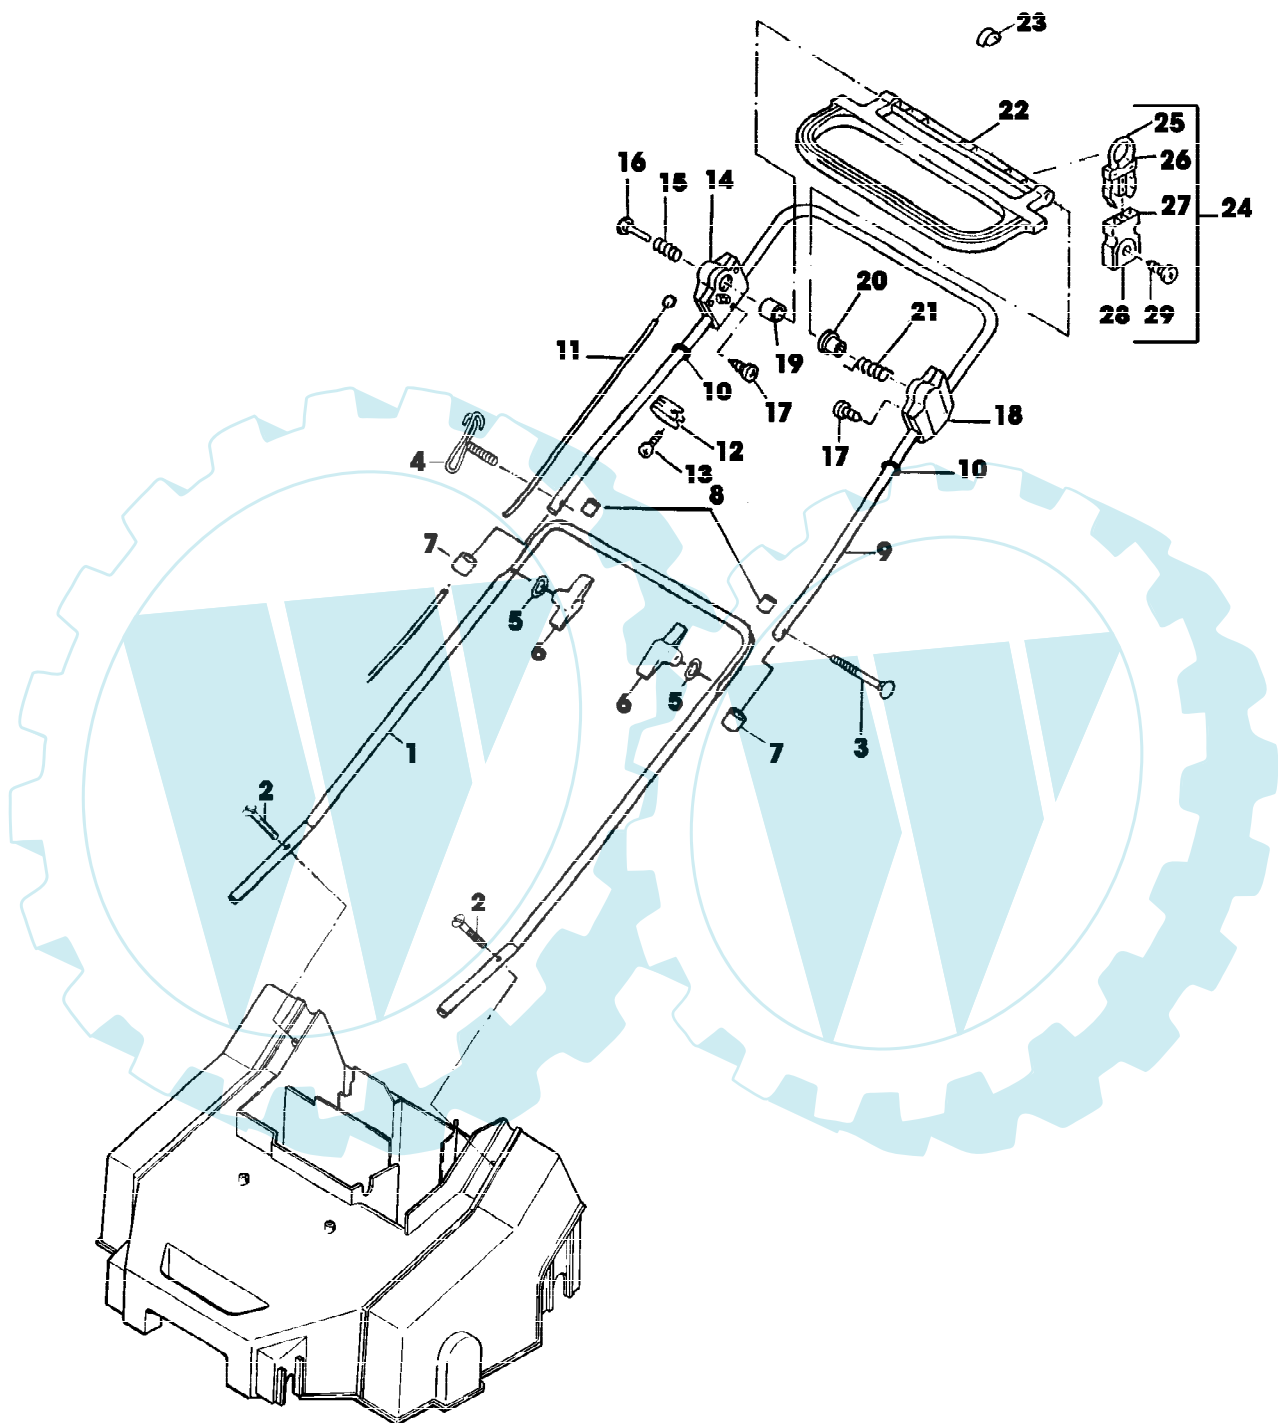

36-EV EDV-NR.SA494,495
AUFKLEBER

Gruppennummer	Artikelnummer	Menge	Description
1	SA34771	1	AUFKLEBER
2	SA34766	1	AUFKLEBER
3	SA34669	1	AUFKLEBER
4	SA30942	1	AUFKLEBER

36-EV EDV-NR.SA494,495
FUEHRUNGSHOLM, STARTER

36-EV EDV-NR.SA494,495
GEHAEUSE, RADBEFESTIGUNG, RAEDER

Page 5 of 10

36-EV EDV-NR.SA494,495
GEHAEUSE, RADBEFESTIGUNG, RAEDER

Reihennummer	Artikelnummer	Menge	Description
1	SA30924	1	GEHAEUSE *
2	SA30932	1	SCHUTZ
3	SA31458	1	AUFHAENGER
4	SA31429	2	BLECH FRONT
5	SA16267	15	SCHRAUBE * (A) 4,2X13
6	SA30925	2	HALTER *
7	SA36557	4	RAD KPL. MIT BEREIFUNG ASSY (INCL KEYS 8, 9)
8	SA18758	8	DISTANZSTUECK
9	SA36558	4	NSEP (ORD SA36557) (A) WERDEN NUR NOCH IN PACKMENGEN GELIEFERT

36-EV EDV-NR.SA494,495
MESSERWELLE

Page 8 of 10

Reihennummer	Artikelnummer	Menge	Description
1	SA31887	1	WELLE ASSY INCL KEYS 2,3,4,5,6,7,8,9,10,11,12
2	SA16245	2	SPRENGRING 15X1
3	SA18087	2	KUGELLAGER 6002 2RS
4	SA31249	1	DISTANZSTUECK
5	SA31250	1	PASSSTUECK RH
6	SA31247	2	DICHTUNG
7	SA30927	1	RIEMENSCHLEIBE
8	SA31115	1	SCHEIBE
9	SA30943	15	DISTANZSTUECK
10	SA30945	2	FEDERSCHLEIBE
11	SA31251	1	PASSSTUECK LH
12	SA31921	1	TEILESATZ (INCL KEYS SA30928, SA31427, SA31428, SA18796)
13	SA30928	15	MESSER
14	SA30929	2	VERBINDUNGSSTANGE 310 MM (SUB FOR SA31427)
	SA31428	1	VERBINDUNGSSTANGE 360 MM
15	SA18796	3	FEDERMUTTER (A)
16	SA30930	2	LAGERSCHALE
17	SA30473	3	SCHRAUBE * K 70X18
18	SA30931	1	ABDECKUNG
19	SA16267	2	SCHRAUBE * (A) 4,2X13 (A) WERDEN NUR NOCH IN PACKMENGEN GELIEFERT